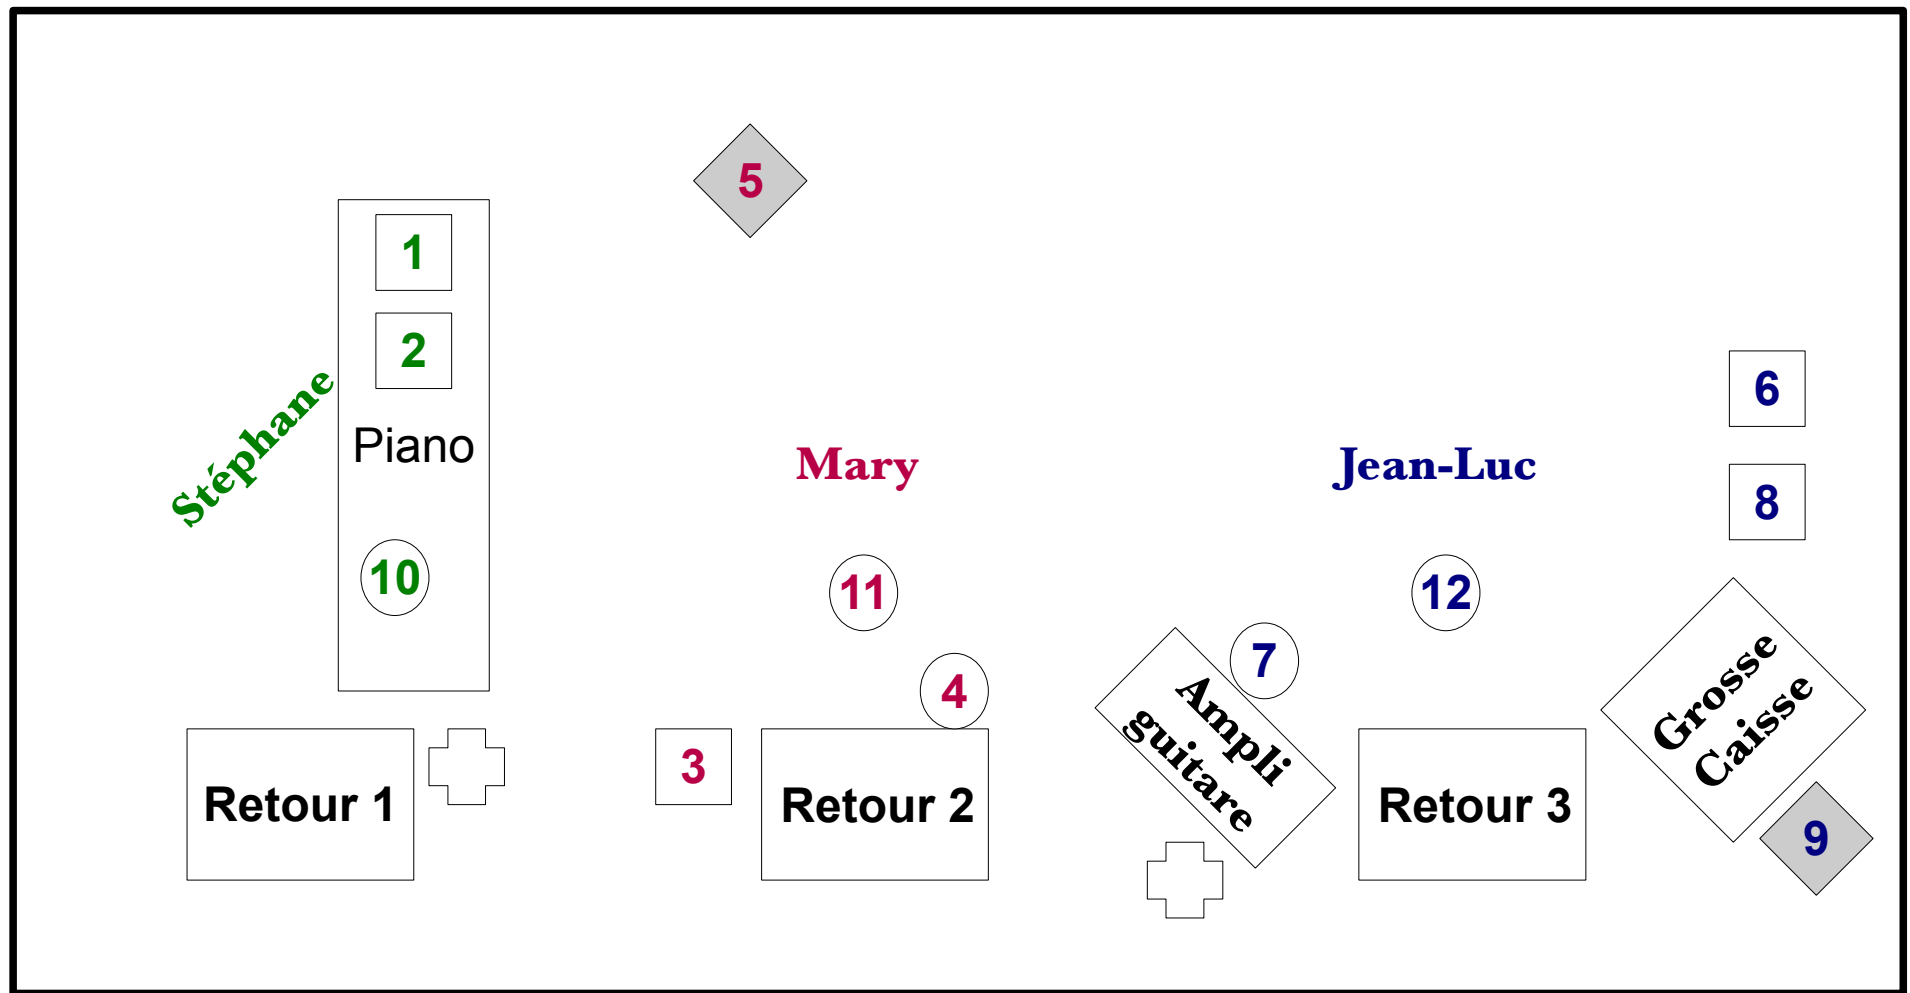

Plan de scène Mary-Lou (trio)

○ = micro □ = DI ◆ = XLR à prévoir ⊕ = alimentation

Contact Mary-Lou : 02 98 58 42 18
contactmarylou@orange.fr