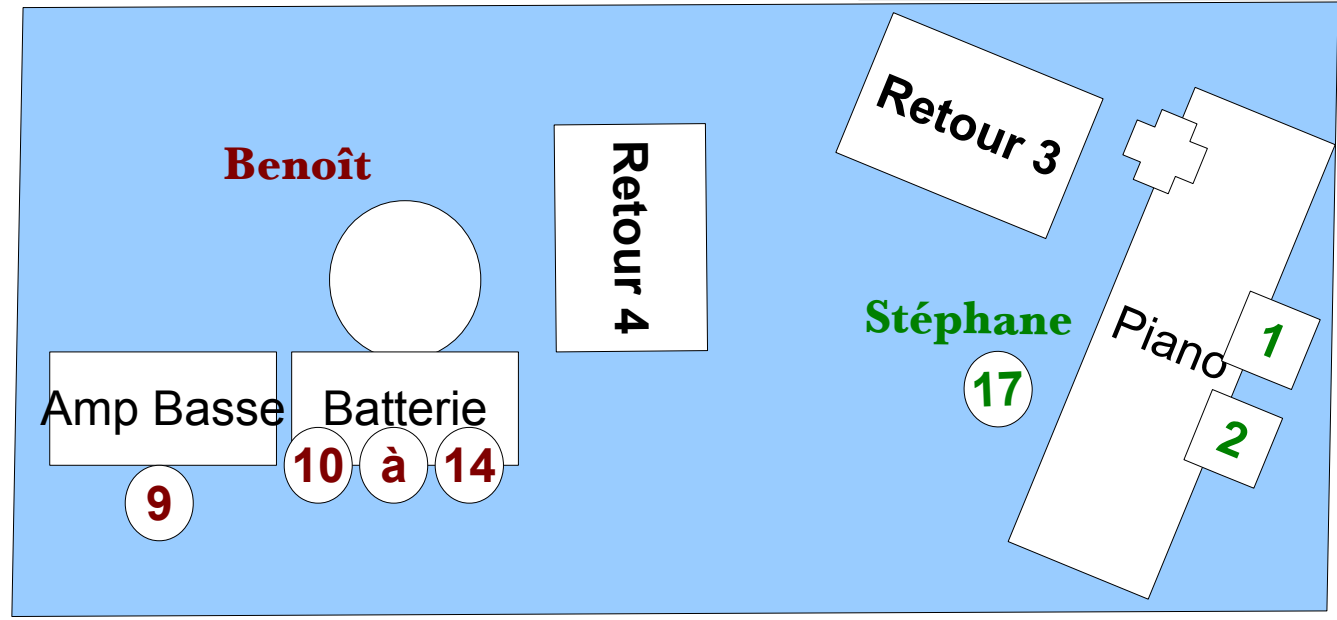

Plan de scène Mary-Lou (quatuor)

Contacts :
02 98 58 42 18 - contactmarylou@orange.fr

Praticable
Samia 4m x2m
à fournir
←

Mary
(15)

Jean-Luc
(16)

PUBLIC

○ = micro □ = DI ◇ = XLR à prévoir ⊕ = alimentation