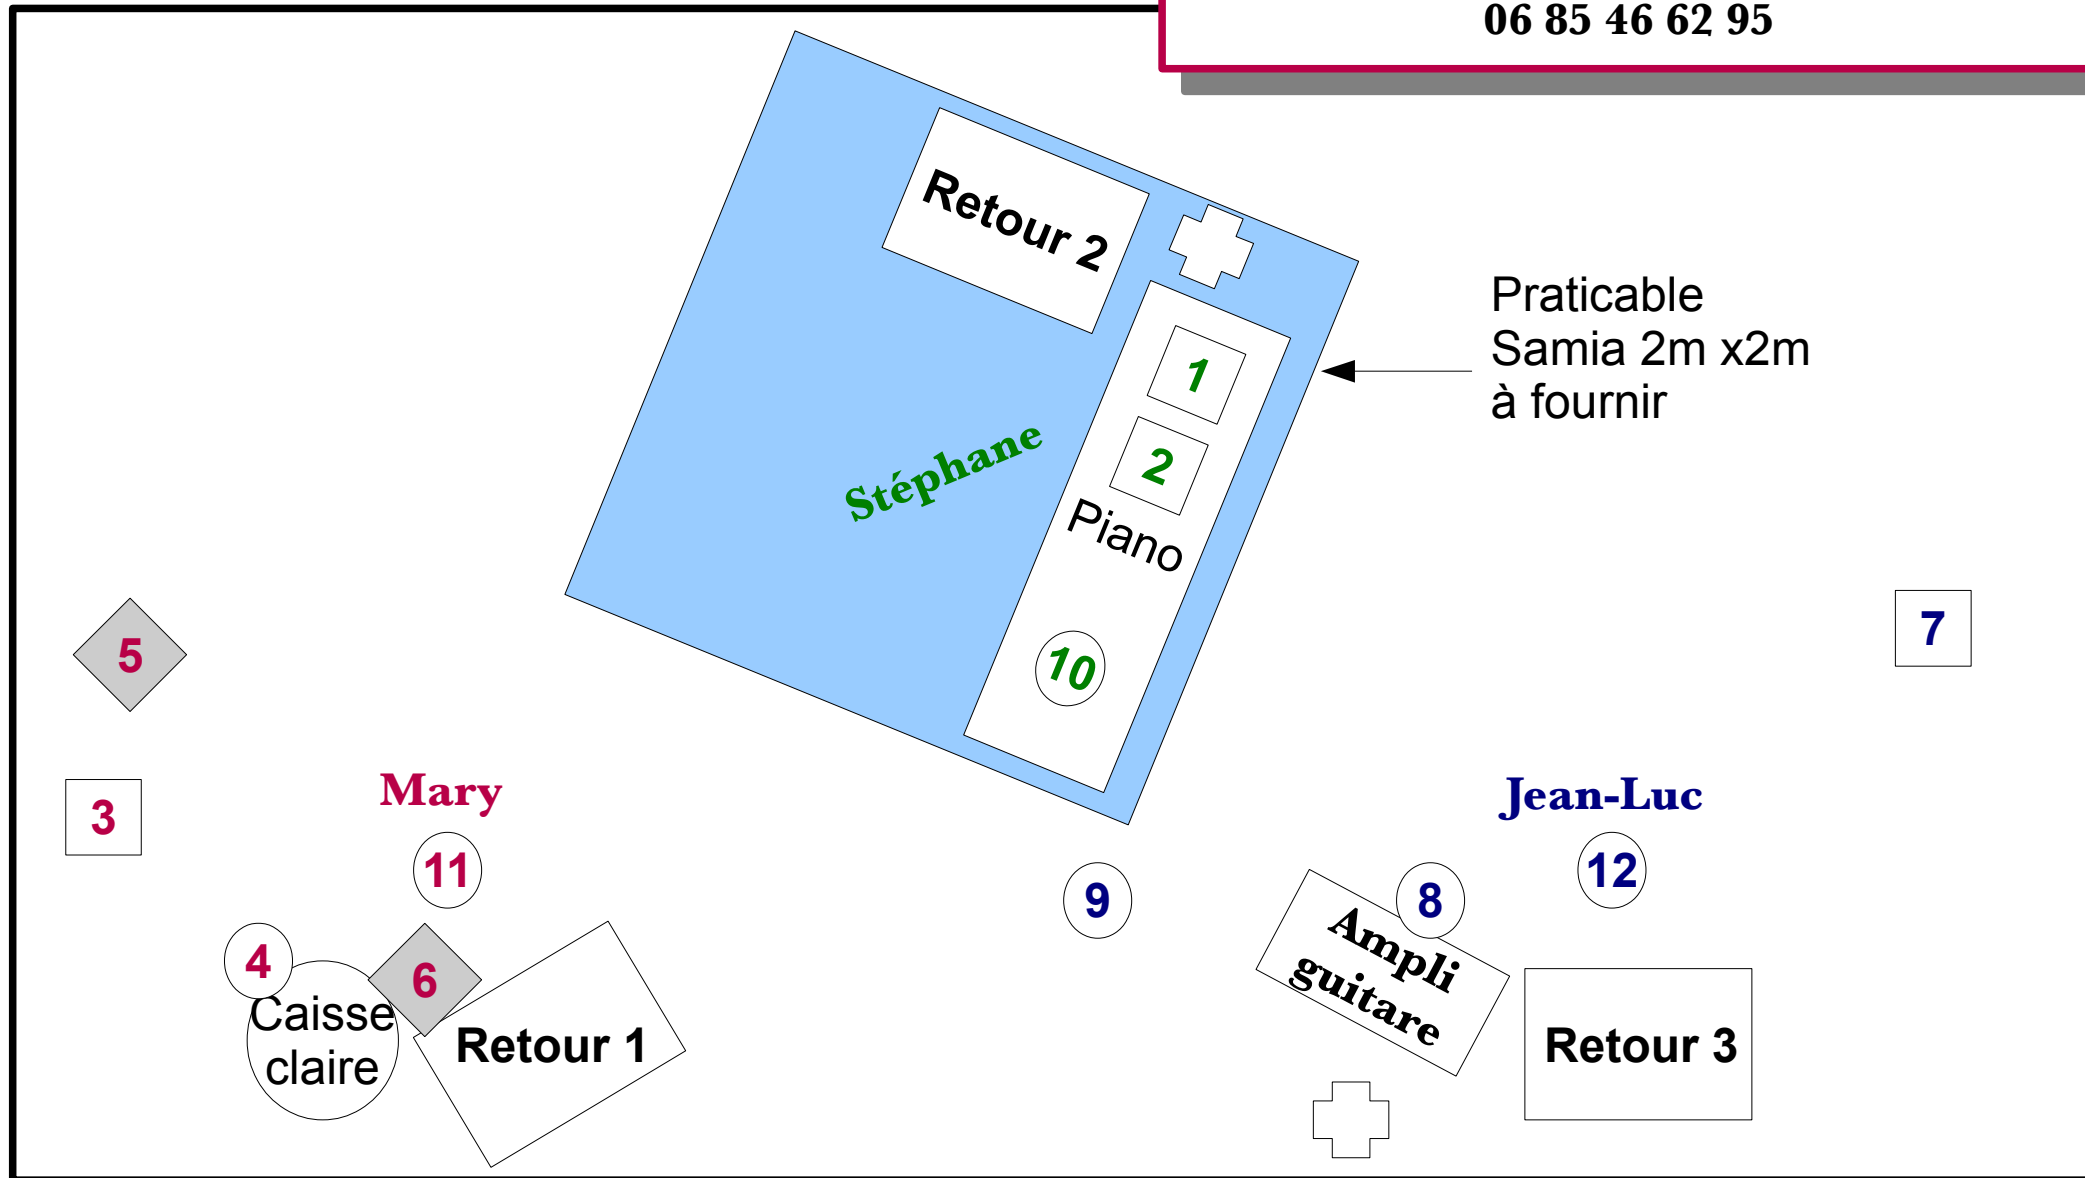

Plan de scène Mary-Lou (trio)

Contacts :
02 98 58 42 18 - contactmarylou@orange.fr
06 85 46 62 95

Praticable
Samia 2m x2m
à fournir

○ = micro □ = DI ◇ = XLR à prévoir ⊕ = alimentation