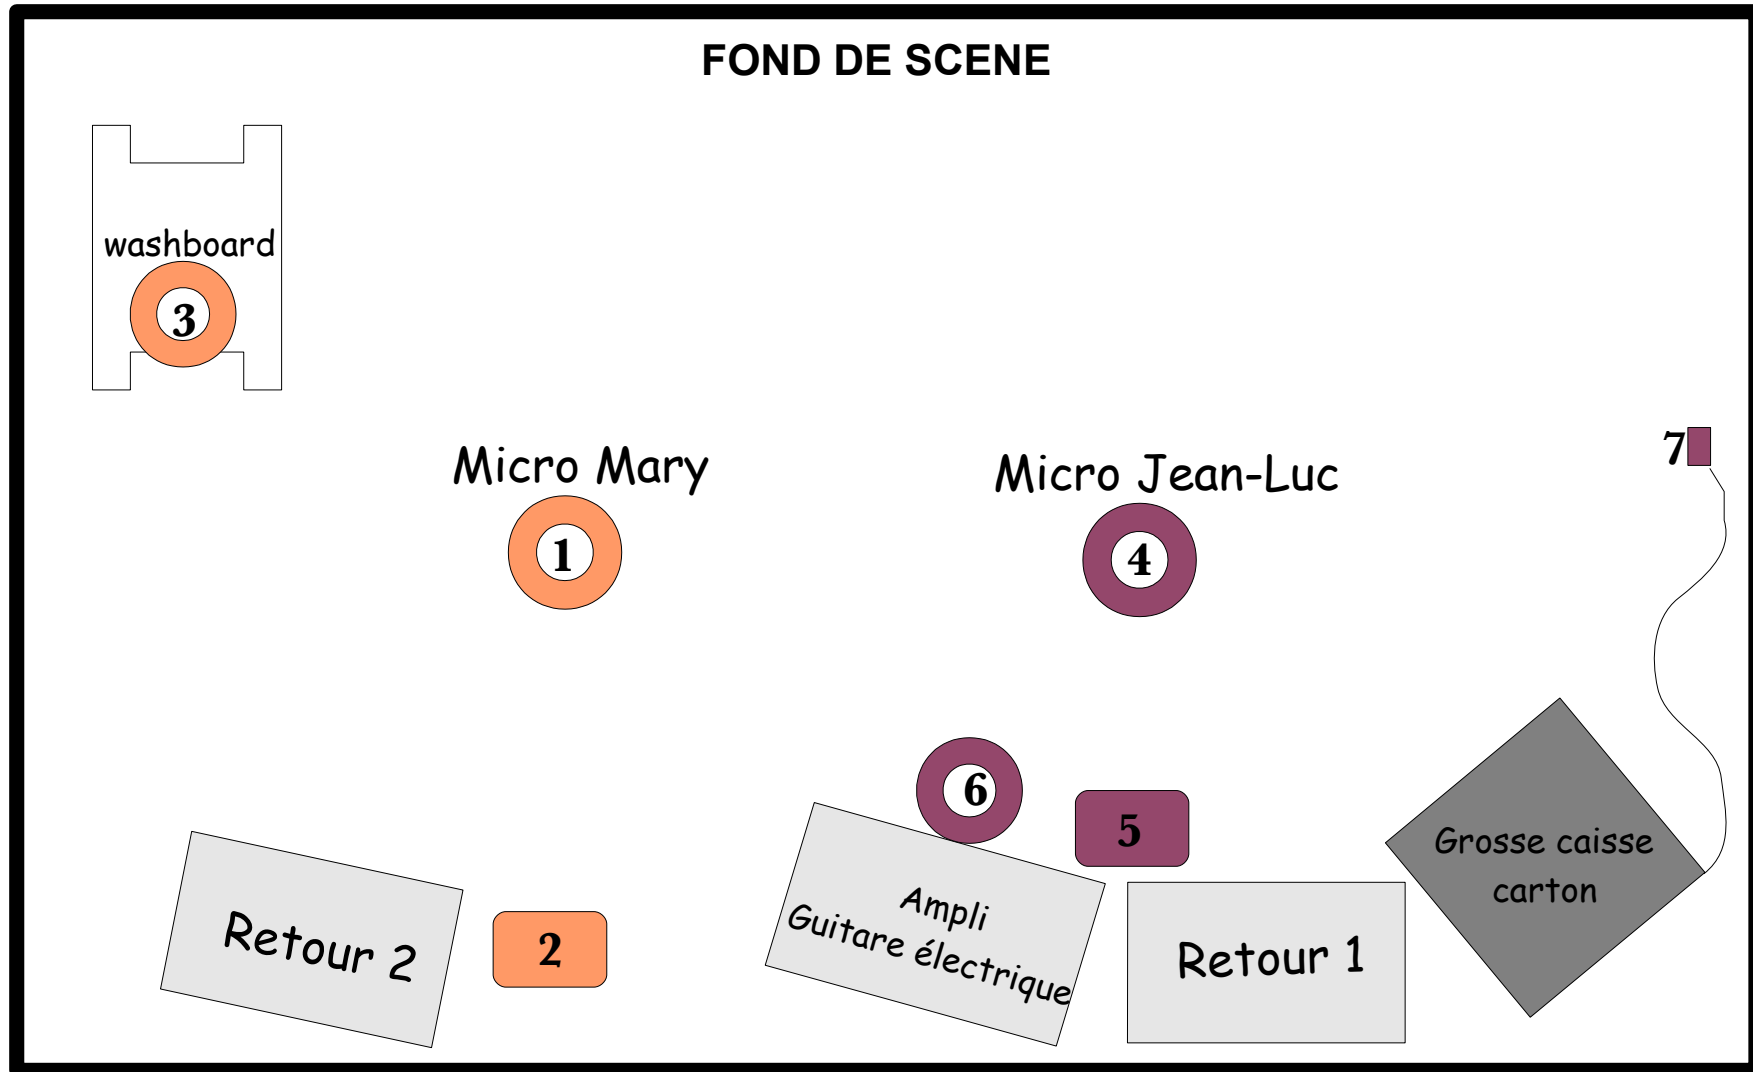

Plan de scène Hoboes (duo)

Contact Hoboes :
02 98 58 42 18