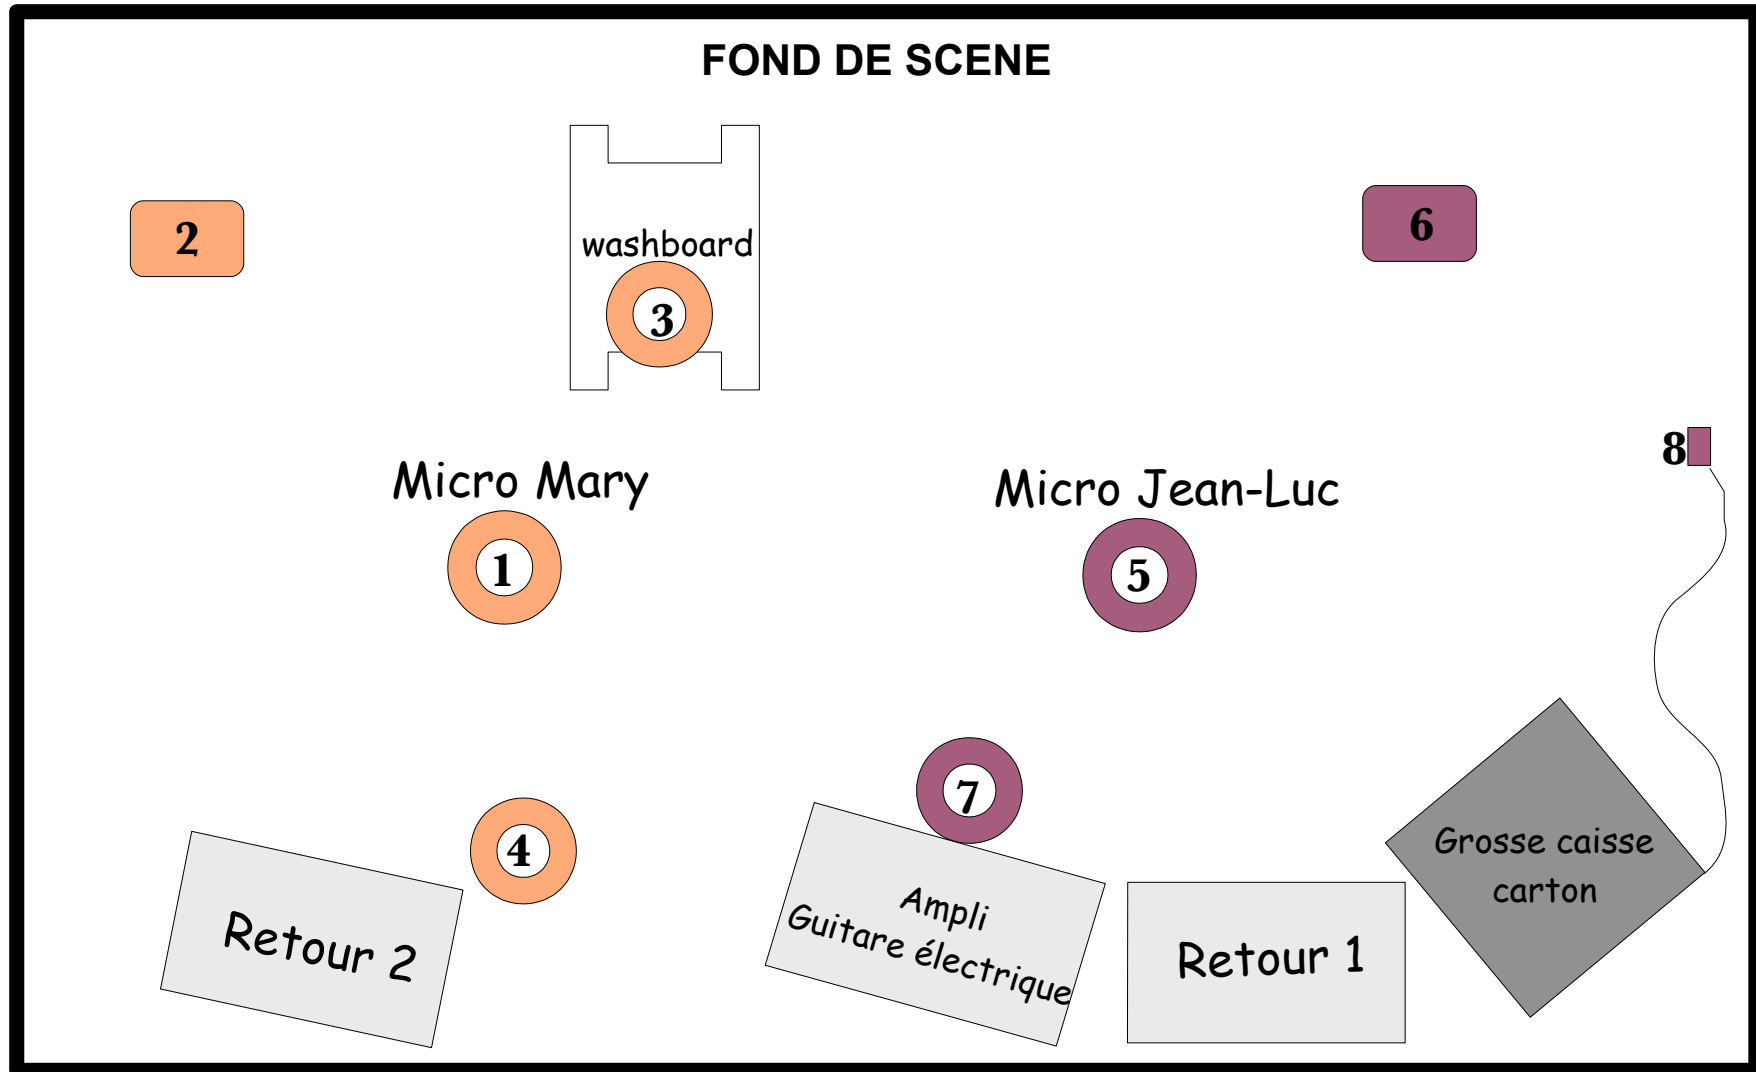

# Plan de scène Hoboes (duo)

= **micro**

= **XLR**

= **Boitier de direct**

**Contact Hoboes :**  
02 98 58 42 18