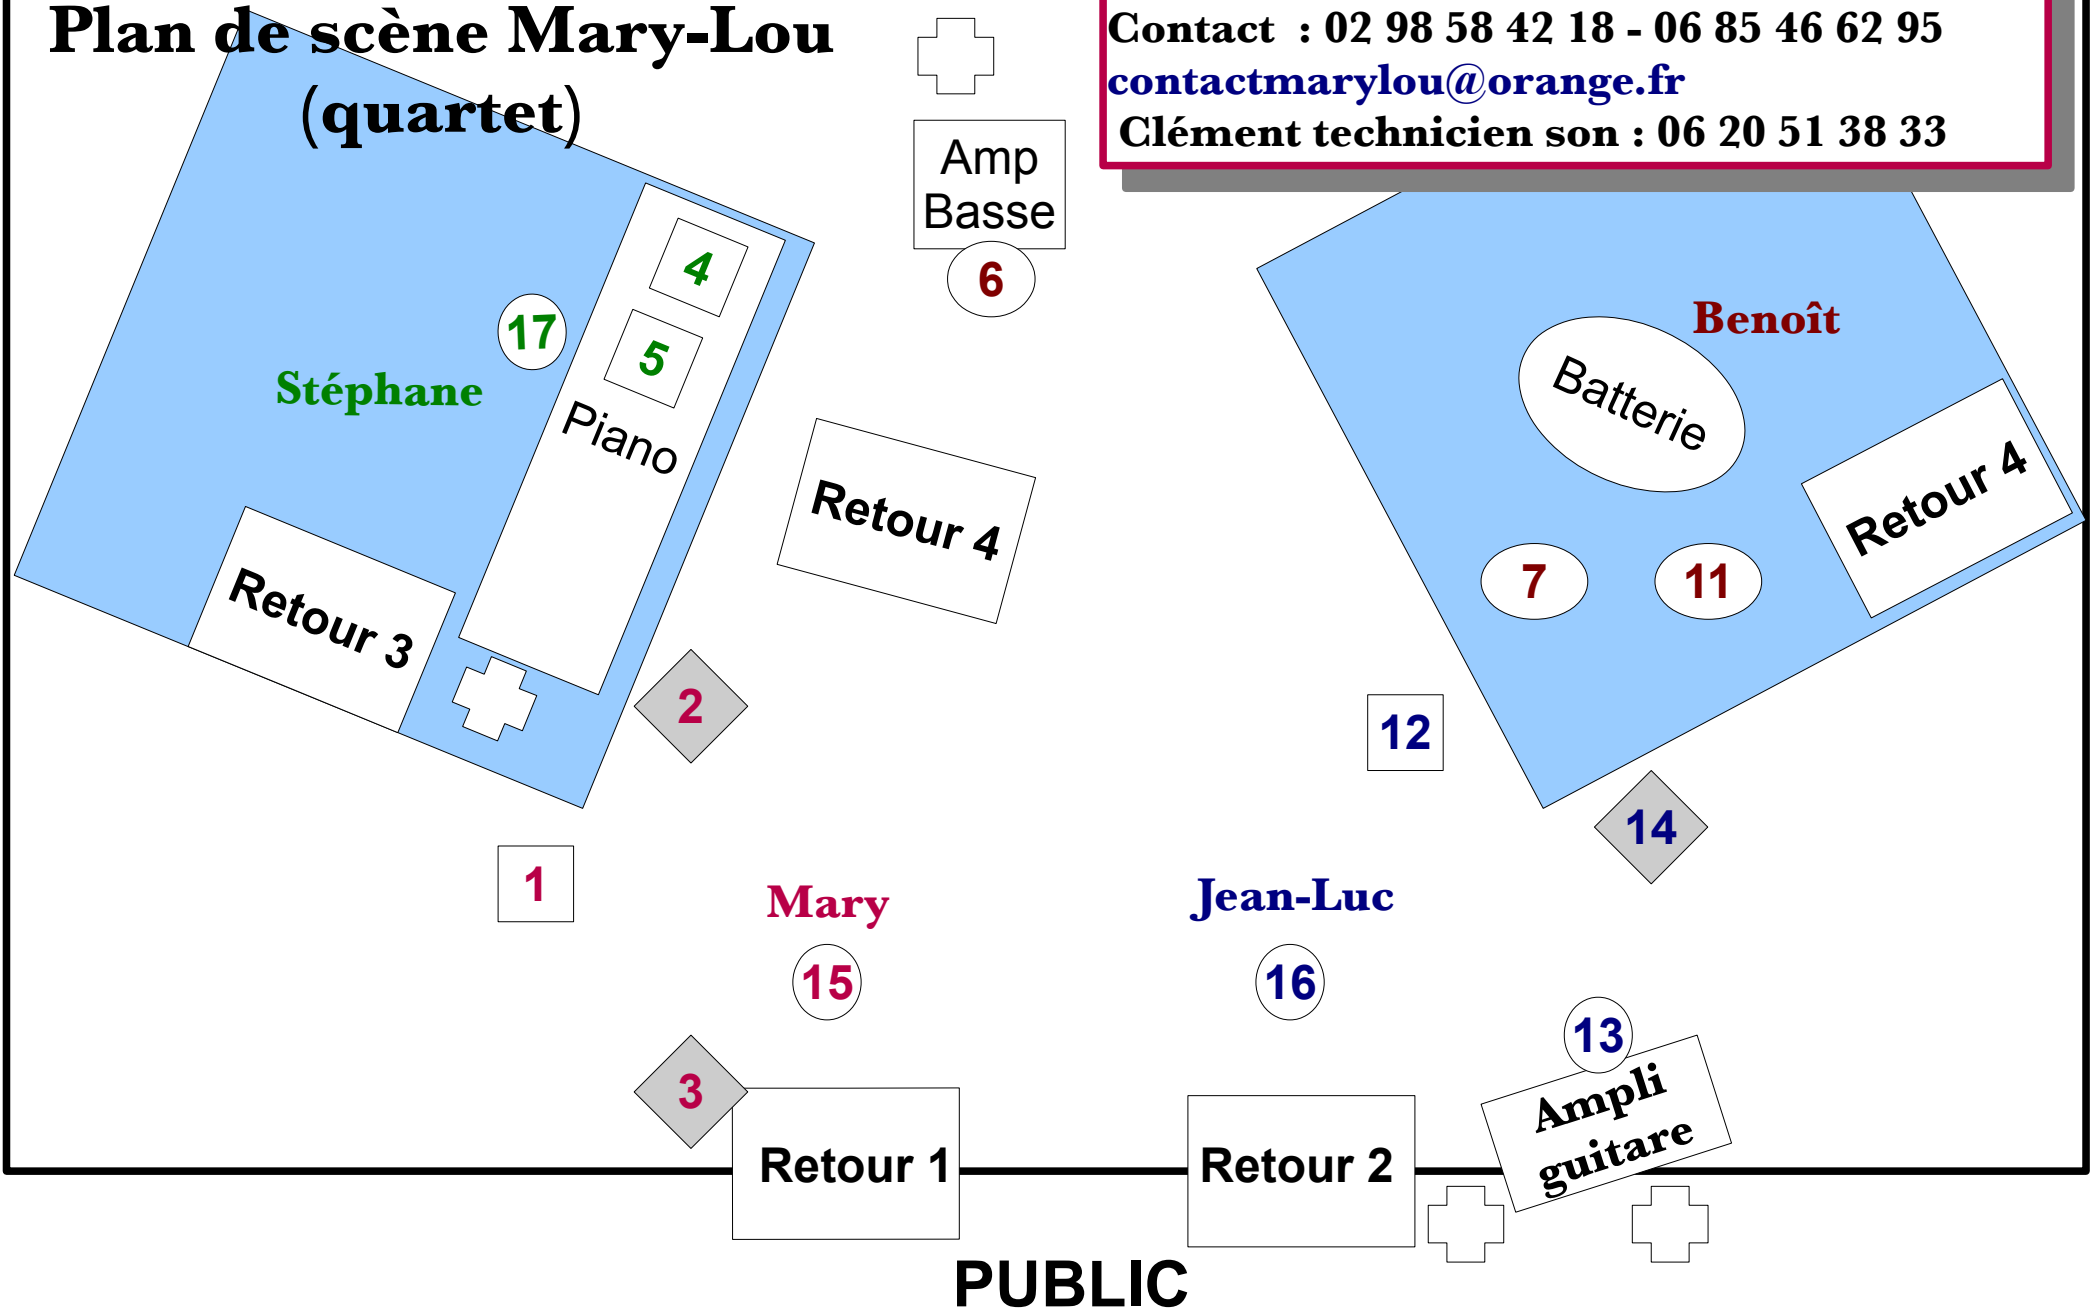

Plan de scène Mary-Lou (quartet)

Contact : 02 98 58 42 18 - 06 85 46 62 95
contactmarylou@orange.fr
Clément technicien son : 06 20 51 38 33

○ = micro □ = DI ◇ = XLR à prévoir ⊕ = alimentation électrique