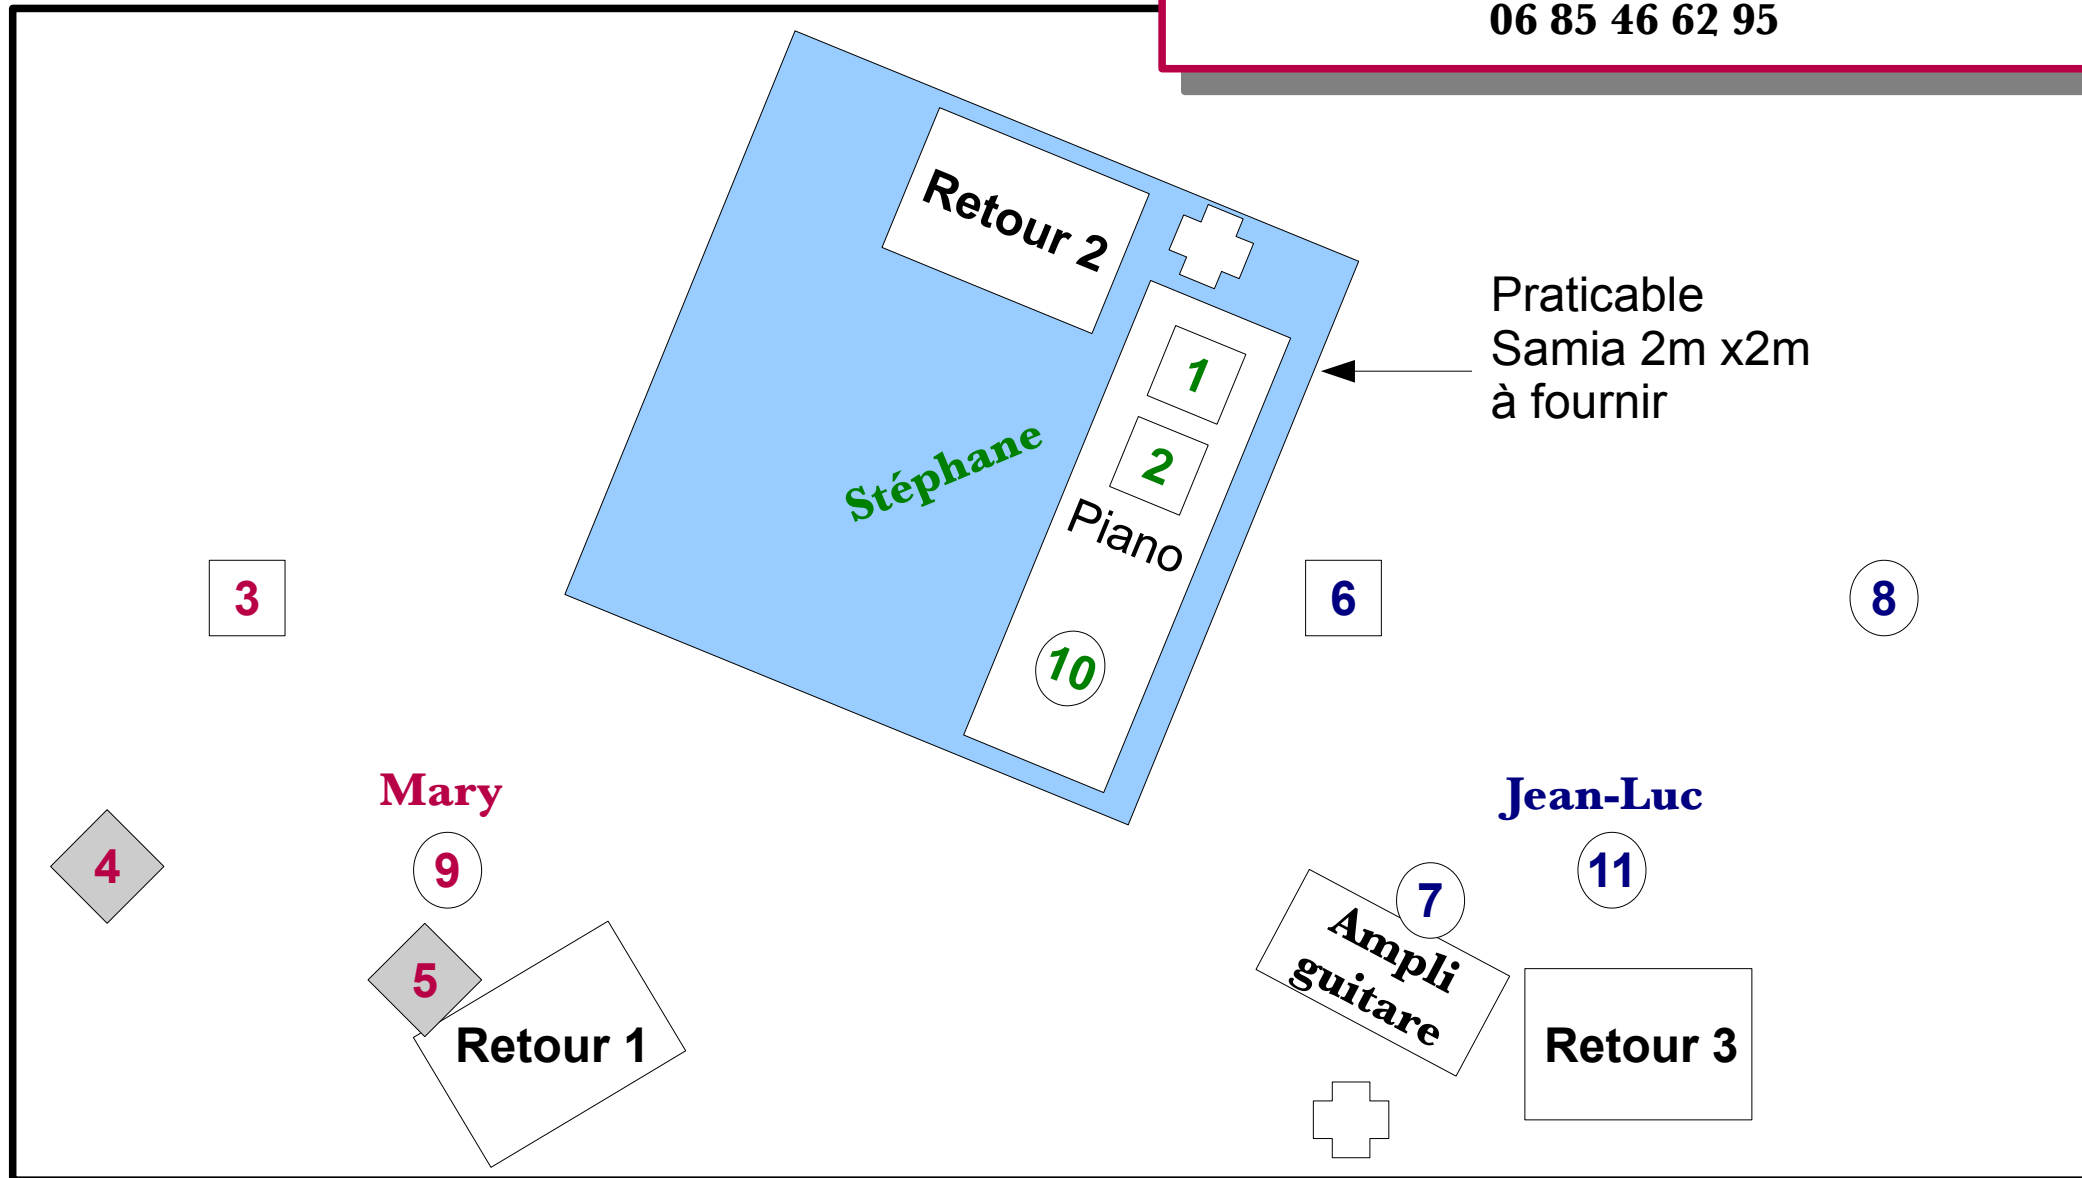

# Plan de scène Mary-Lou (trio)

Contact groupe Mary-Lou :  
02 98 58 42 18 - [contactmarylou@orange.fr](mailto:contactmarylou@orange.fr)  
06 85 46 62 95

Praticable  
Samia 2m x2m  
à fournir

○ = micro   □ = DI   ◇ = XLR à prévoir   ⊕ = alimentation (multiprise à prévoir)